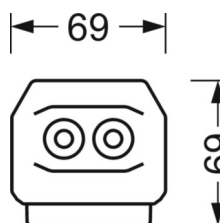

LIEN PROFOND

<https://www.regiolux.de/fr/article/19512026160>

Référence	LED 7000lm 865
ηLB	100 %
Φ ↓↑	98 % / 2 %
UGR trans./long.	20.6 / 22.0

MÉCANIQUE

Couleur du boîtier	blanc signalisation RAL 9016
Cotes (Long.xLarg.xH/DxH)	2299mm x 55mm x 37mm
Poids (net)	2.2kg
Type de montage	Montage sur système de rail support, Structure lumineuse

Dimensions

L	2299 mm	Longueur
B	55 mm	Largeur
H	37 mm	Hauteur